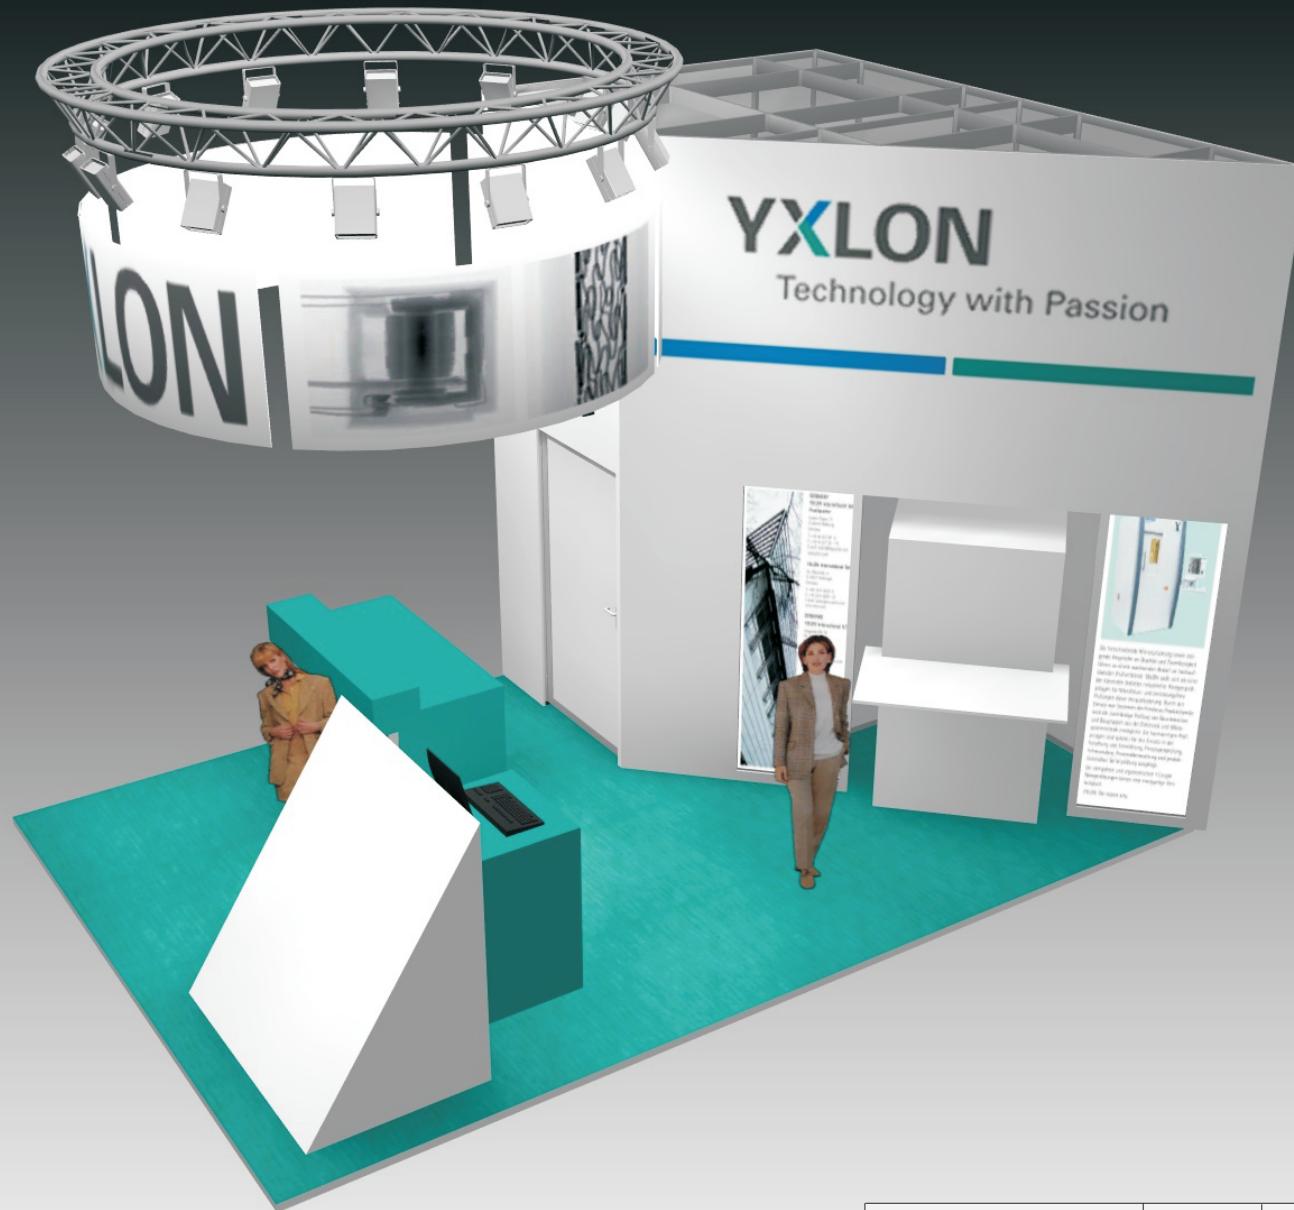

LOEWE Messebau Hamburg GmbH Alter Postweg 73 21075 Hamburg Tel: (040) 35 70 04 87 Fax: (040) 35 70 05 85	Kunde	Yxlon
	Messe	"Tire Technology" Köln , 15.-17.02.2010
	Zeichnung	14. Dezember 2010 / A.Dörrl
	Überarbeitung	21. Dezember 2010 / A.Dörrl / 01