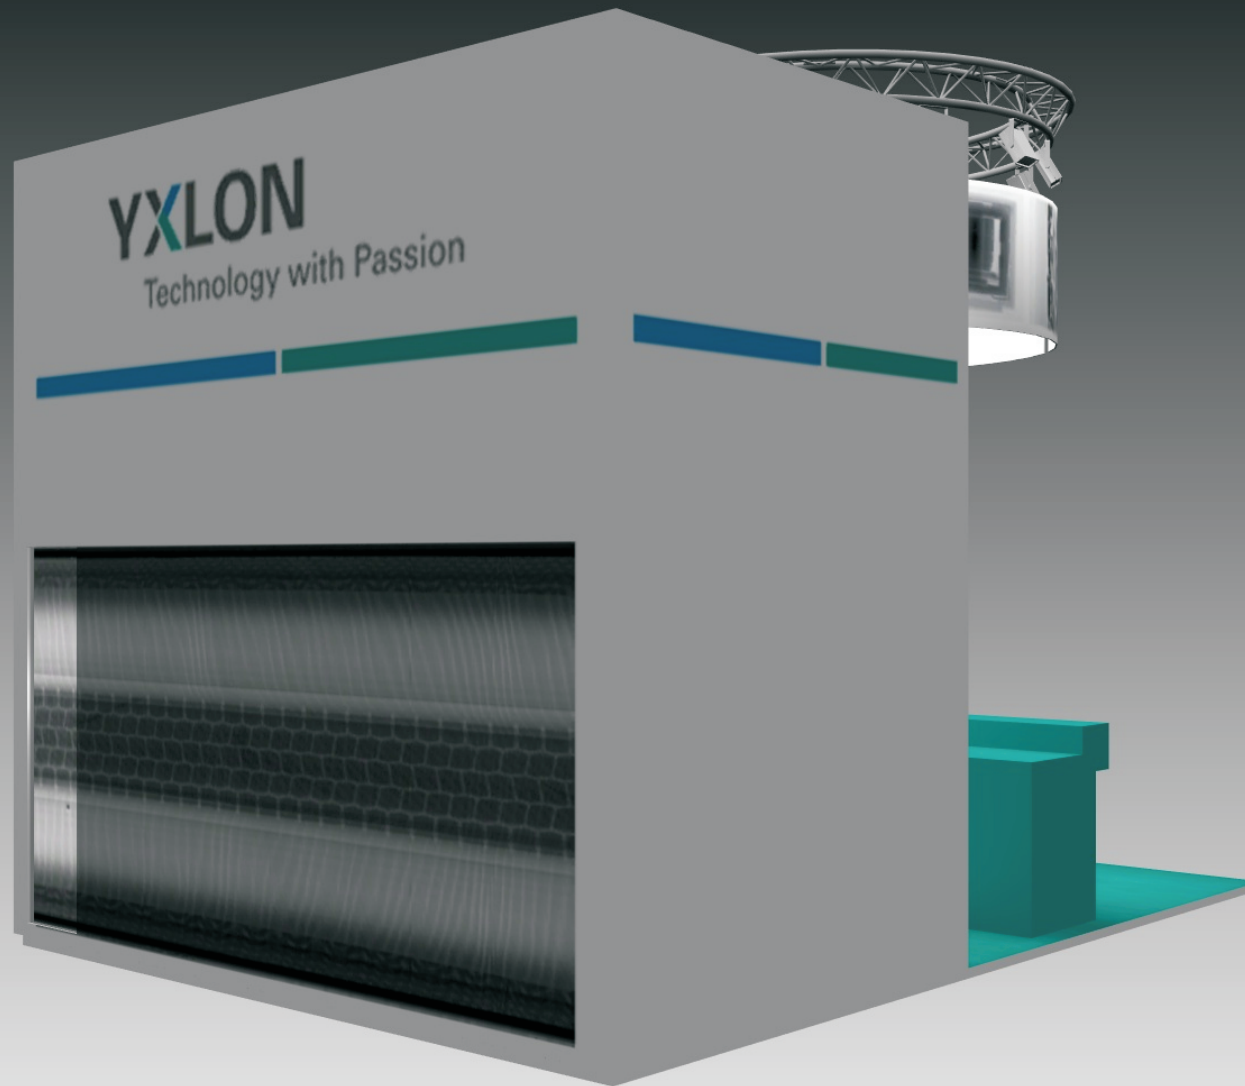

LOEWE Messebau Hamburg GmbH Alter Postweg 73 21075 Hamburg Tel: (040) 35 70 04 87 Fax: (040) 35 70 05 85	Kunde	Yxlon
	Messe	"Tire Technology" Köln , 15.-17.02.2010
	Zeichnung	14. Dezember 2010 / A.Dörrl
	Überarbeitung	21. Dezember 2010 / A.Dörrl / 01