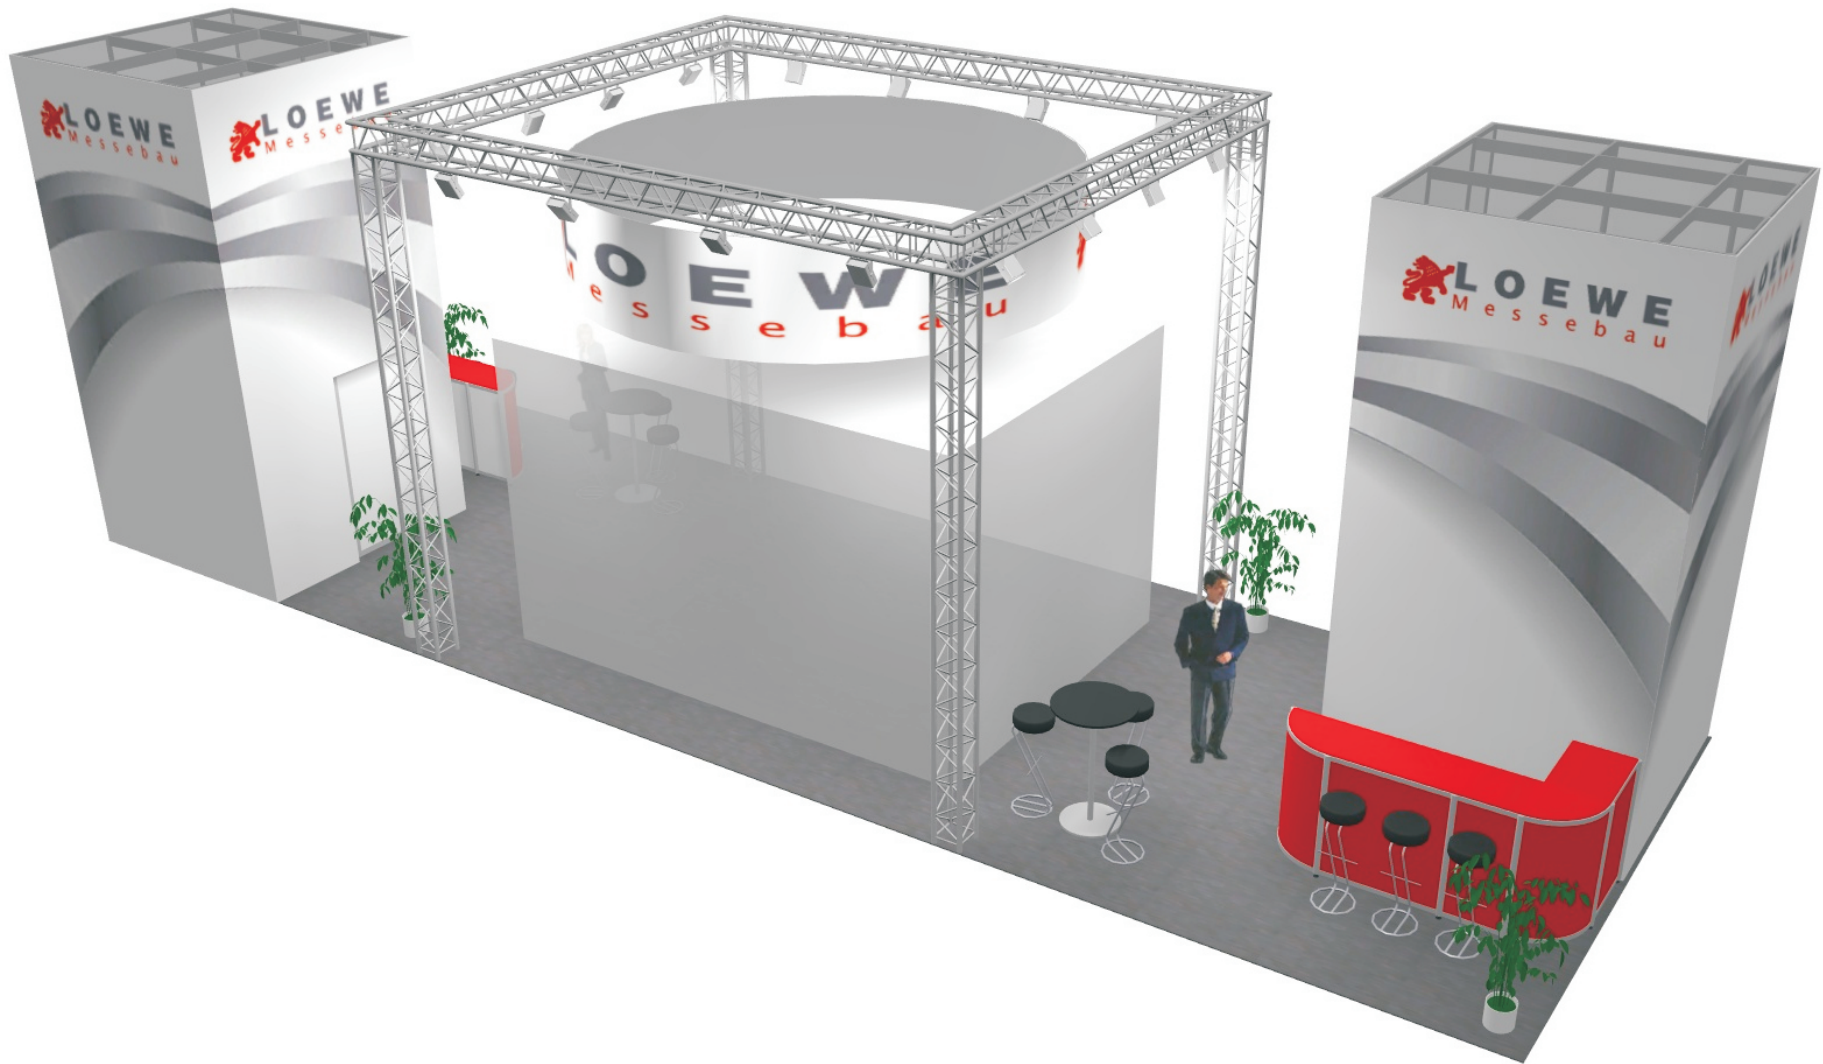

LOEWE Messebau Dillingen GmbH Freiburger Straße 2 66763 Dillingen Tel: (06831) 76 18 60 Fax: (06831) 76 14 309	Kunde	Loewe Messebau
	Messe	"Wines&Beverages" Krasnodar;20.-22.04.2011
	Zeichnung	04. Februar 2011 / A.Dörrl
	Überarbeitung