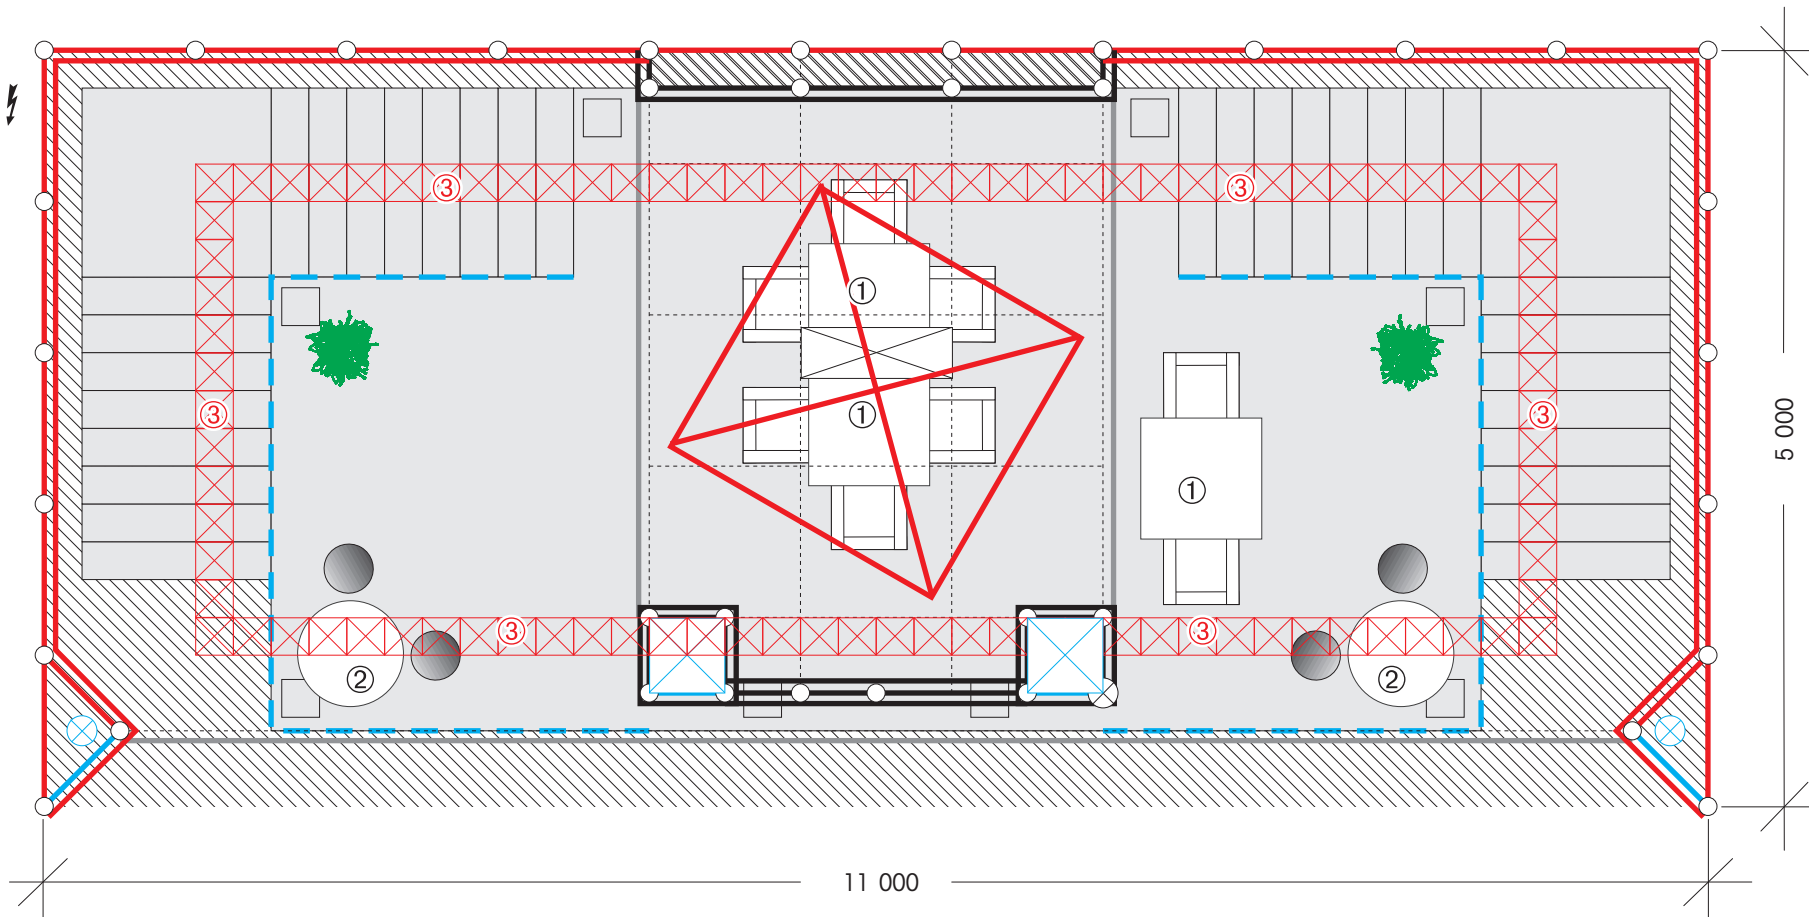

**Legende:**

- ① Sitzgruppe mit 4 Stühlen
- ② Infotheke
- ③ PC-Arbeitsplatz
- ④ Prospektständer
- ⑤ Garderobenleiste
- ⑥ Kompaktküche
- ⑦ Regal
- ⑧ Regalböden; 3 x
- ⑨ Geschirrspüler
- ⑩ Plasma-TV
- ⊗ Strahler
- ☒ Deckenfeldleuchte
- ⚡ Elektroanschluss
- W Wasseranschluss

**Bauhöhe:**

- Stand: 5,0 m
- Kabine: 2,5 m

 <b>LOEWE</b> Messebau Münsterland GmbH Fuchsweg 33 48499 Salzbergen Tel: (05976) 69 70 84 Fax: (05976) 69 70 85	<b>Kunde</b>	iCell Communication GmbH & Co. KG
	<b>Messe</b>	"CeBIT", 01.-05.03.2010, Hannover
	<b>Zeichnung</b>	29. November 2010 / M 1:50 / Berkholz
	<b>Überarbeitung</b>	

**Legende:**

- ① Sitzgruppe mit Stühlen
- ② Stehtisch mit Barhocker
- ③ Abgehangene Traverse mit Beleuchtung
- ⊗ Strahler
- ▨ Deckenfeldleuchte
- ⚡ Elektroanschluss

**Bauhöhe:**

- Stand: 5,0 m
- Kabine: 2,5 m
- Traverse: 6,0 m
- Pyramide: 7,0 m