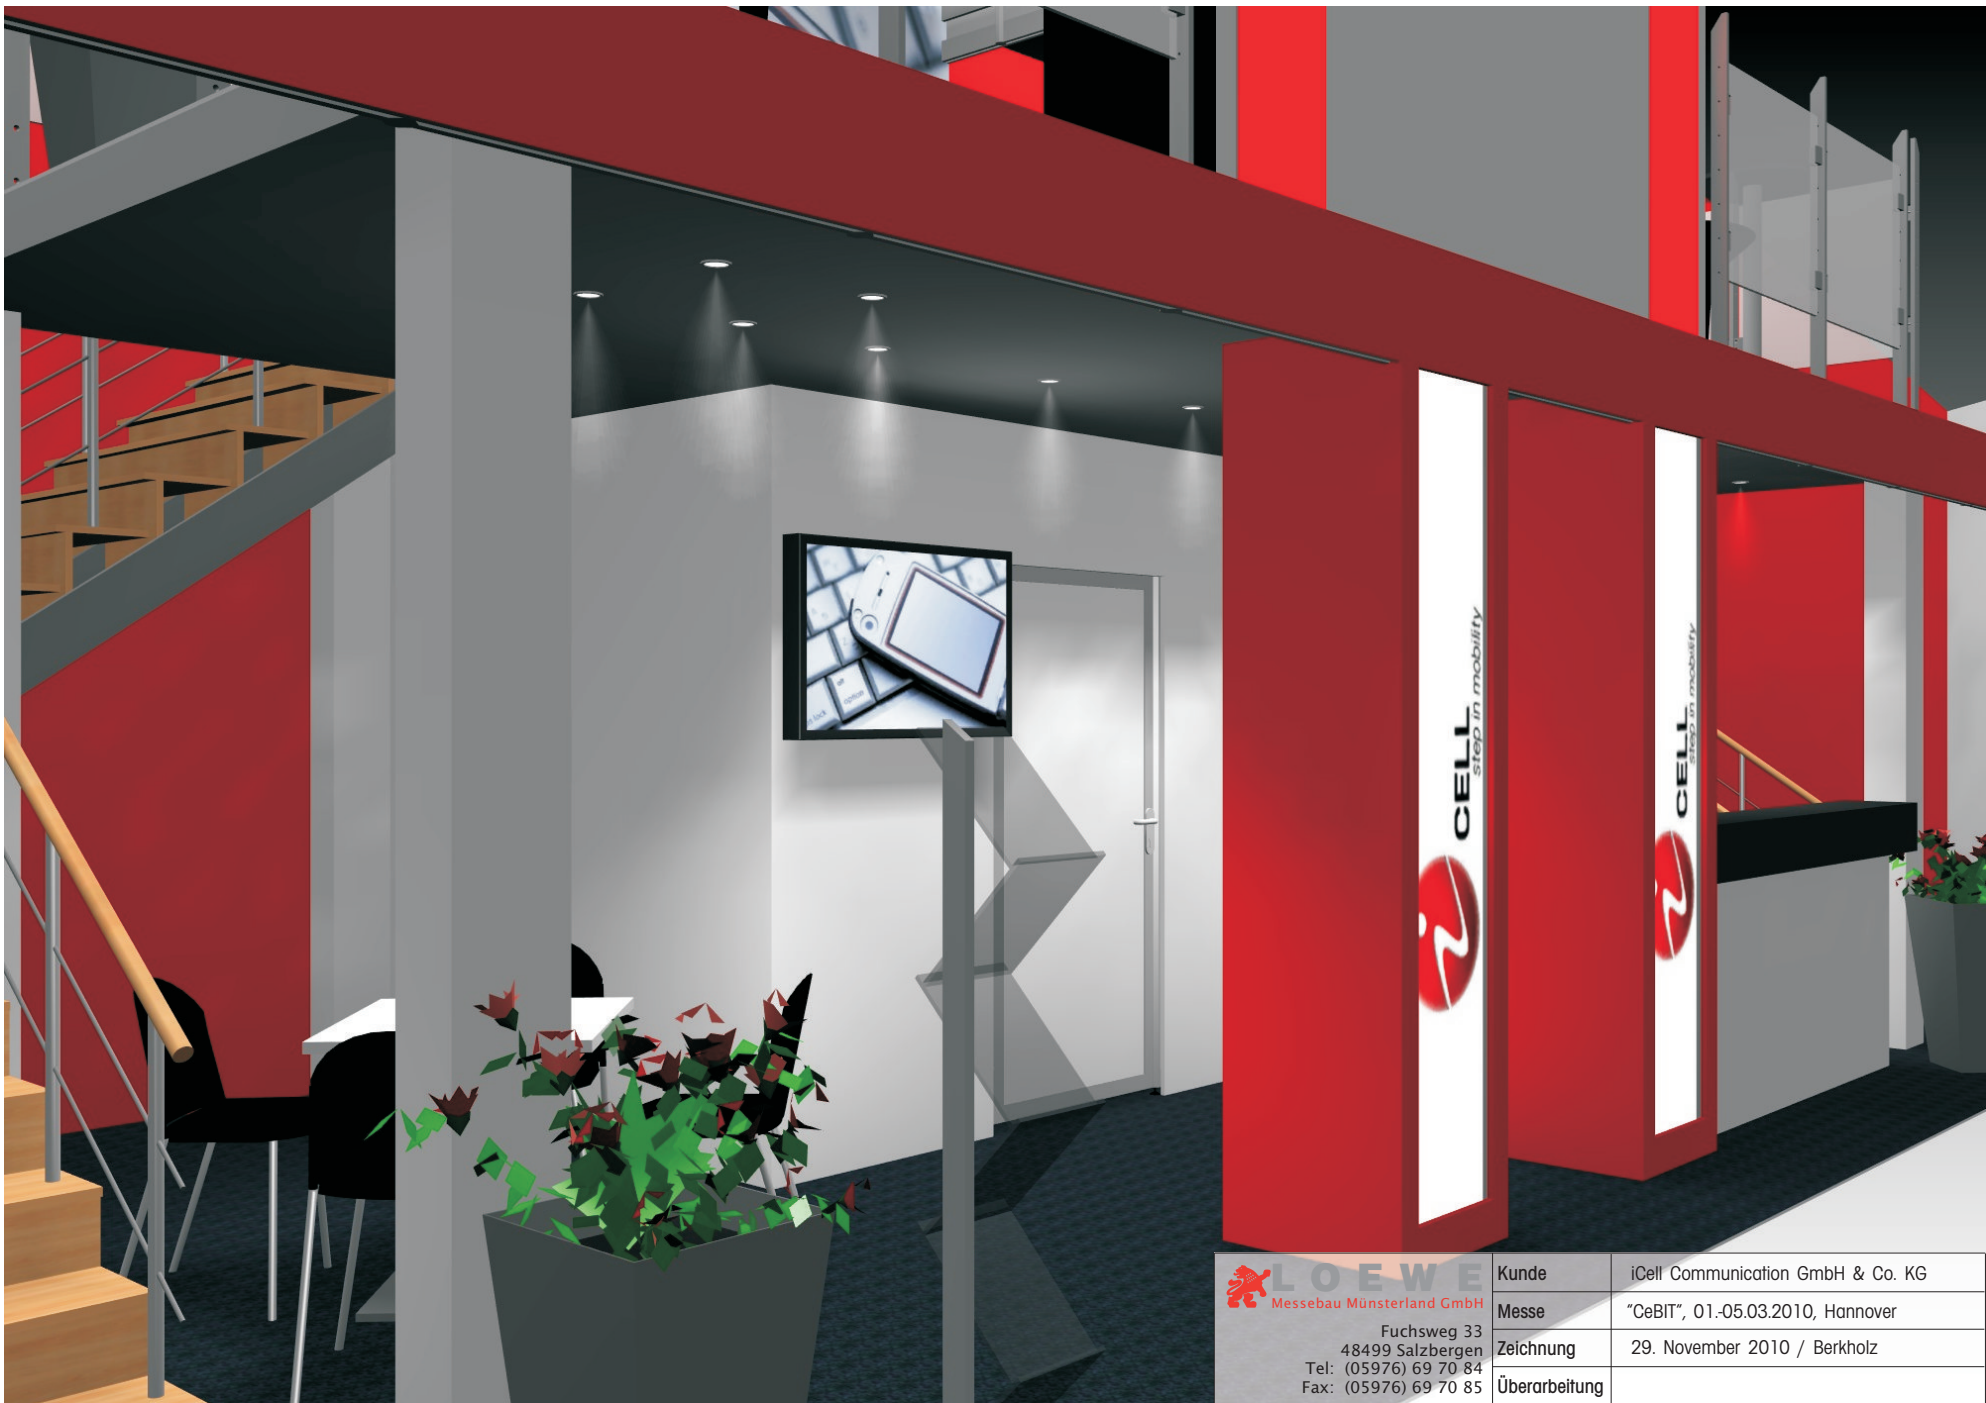

LOEWE
Messebau Münsterland GmbH
Fuchsweg 33
48499 Salzbergen
Tel: (05976) 69 70 84
Fax: (05976) 69 70 85

Kunde	iCell Communication GmbH & Co. KG
Messe	"CeBIT", 01.-05.03.2010, Hannover
Zeichnung	29. November 2010 / Berkholz
Überarbeitung