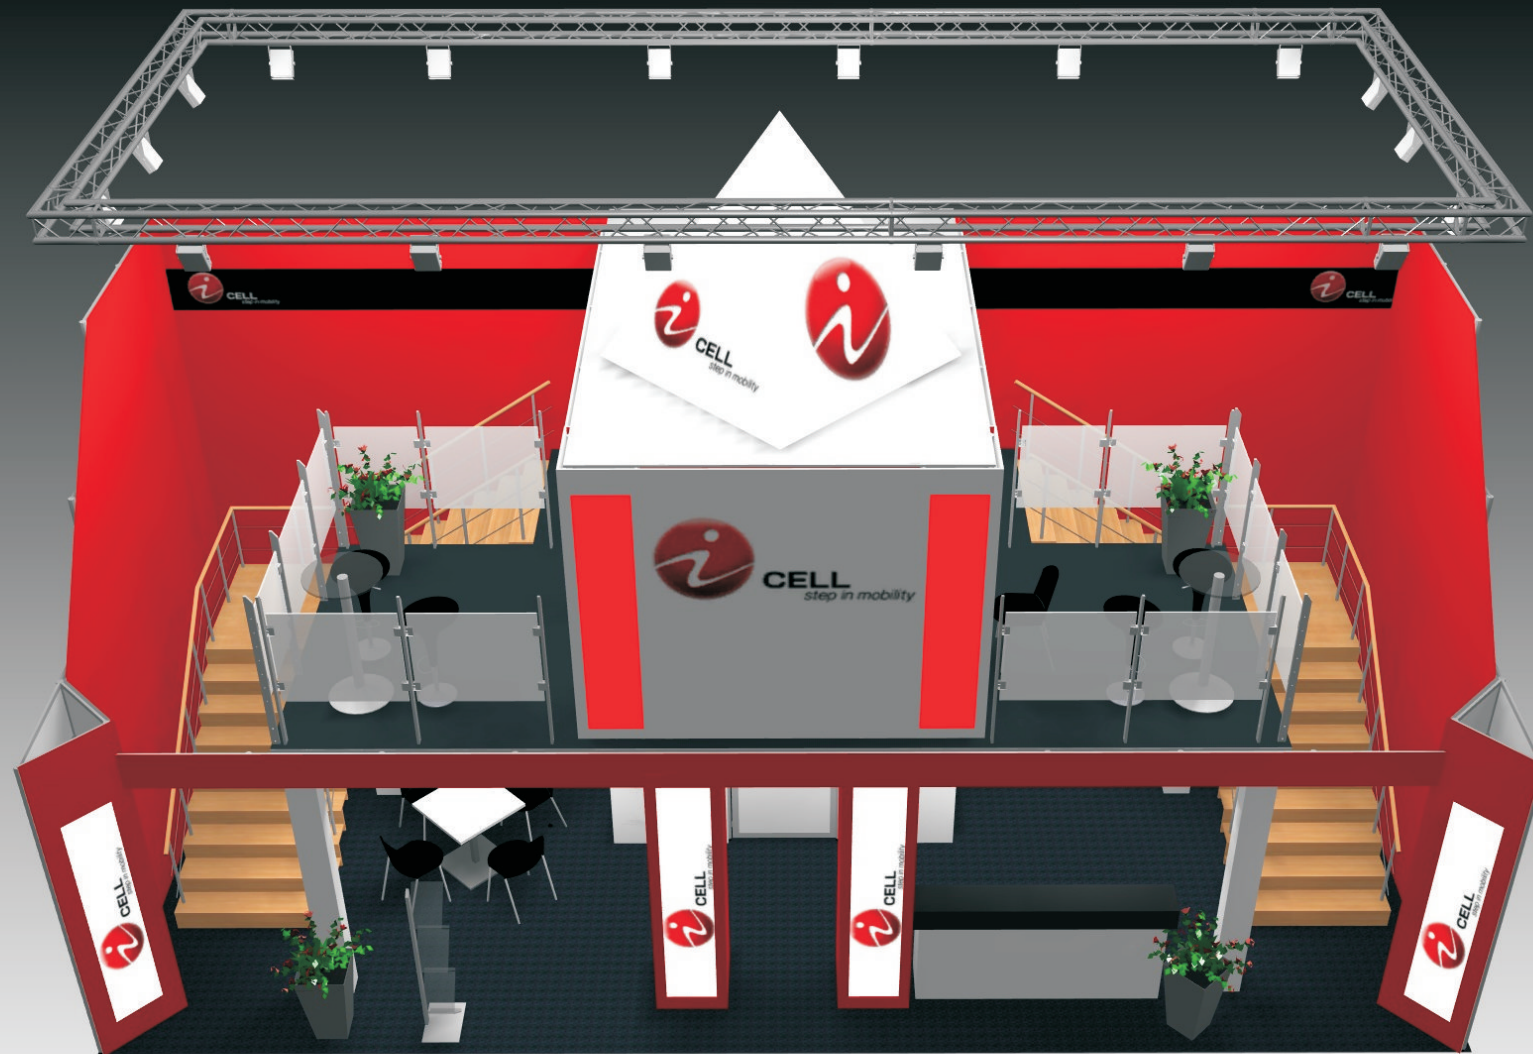

LOEWE Messebau Münsterland GmbH Fuchsweg 33 48499 Salzbergen Tel: (05976) 69 70 84 Fax: (05976) 69 70 85	Kunde	iCell Communication GmbH & Co. KG
	Messe	"CeBIT", 01.-05.03.2010, Hannover
	Zeichnung	29. November 2010 / Berkholz
	Überarbeitung