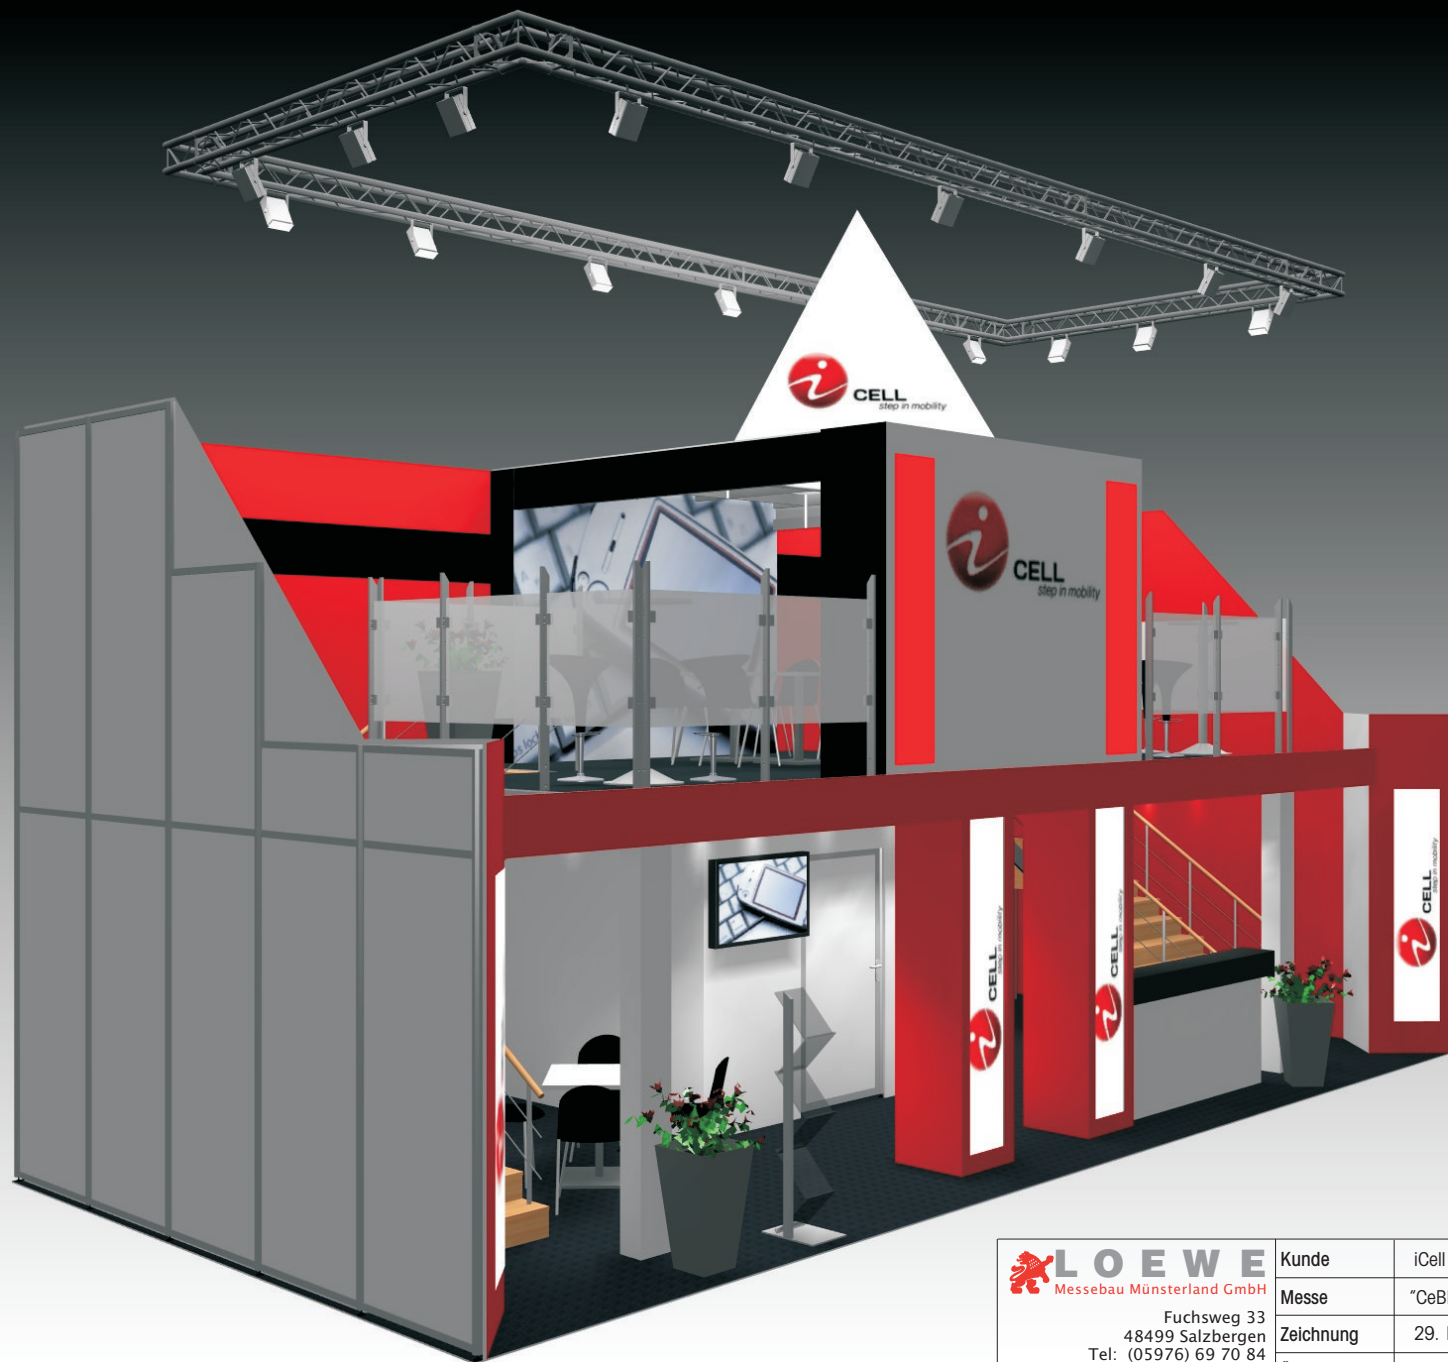

LOEWE Messebau Münsterland GmbH Fuchsweg 33 48499 Salzbergen Tel: (05976) 69 70 84 Fax: (05976) 69 70 85	Kunde	iCell Communication GmbH & Co. KG
	Messe	"CeBIT", 01.-05.03.2010, Hannover
	Zeichnung	29. November 2010 / Berkholz
	Überarbeitung